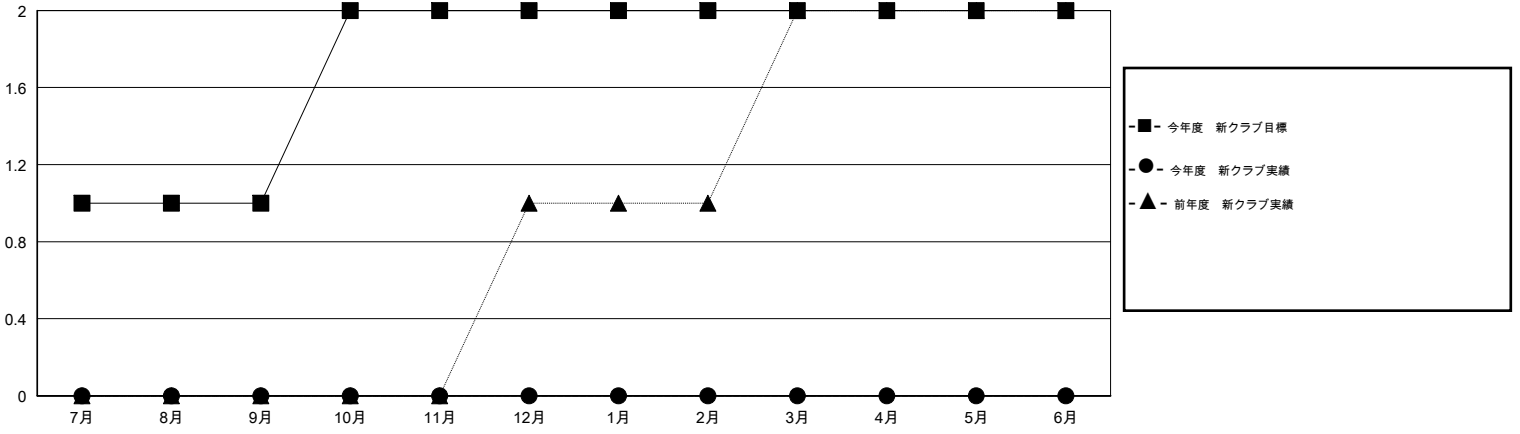

# MONTHLY MEMBERSHIP PROGRESS REPORT

District 337 A

Results as of: 3/31/2014

GMT: Junichi Takata

地域 JAPAN

GMT会則地域 5-Jap

クラブ				
結果 : 2013-2014				
四半期	新クラブ目標	実際の新クラブ	実際の解散クラブ	実際の純増/純減
7月/8月/9月	1	0	1	-1
10月/11月/12月	1	0	0	0
1月/2月/3月	0	0	0	0
4月/5月/6月	0	0	0	0

名				
結果 : 2013-2014				
四半期	新会員目標	実際の追加登録会員数	実際の退会者	実際の純増/純減
7月/8月/9月	74	117	97	20
10月/11月/12月	74	80	100	-20
1月/2月/3月	50	191	55	136
4月/5月/6月	0	0	0	0

新クラブ目標及び実績累計

会員目標及び実績累計

解散クラブ: 1	96 CLUBS OF 116 一名以上の新会員を登録	男女別
		男性 3,943 (85.51%)
		女性 668 (14.49%)
退会者	<a href="#">健康診断データはこちら</a>	家族会員 143
物故会員 33		世帯主 60
クラブ解散 0		世帯主以外 83
その他 219		
合計 252		