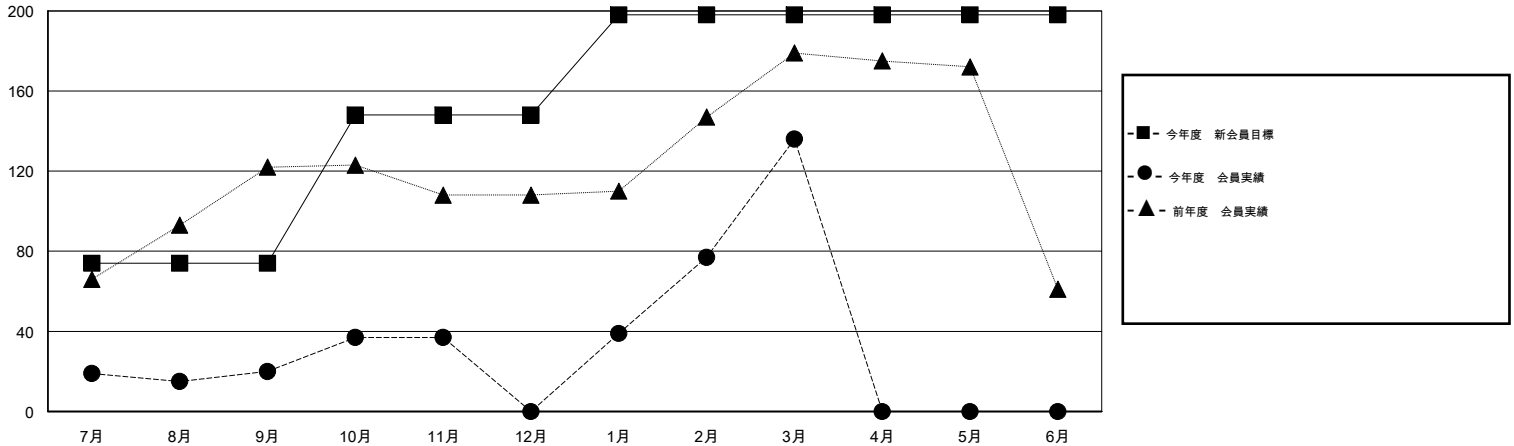

# MONTHLY MEMBERSHIP PROGRESS REPORT

District 337 A

Results as of: 3/31/2014

GMT: Junichi Takata

地域 JAPAN

GMT会則地域 5-Jap

クラブ				
結果 : 2013-2014				
四半期	新クラブ目標	実際の新クラブ	実際の解散クラブ	実際の純増/純減
7月/8月/9月	1	0	1	-1
10月/11月/12月	1	0	0	0
1月/2月/3月	0	0	0	0
4月/5月/6月	0	0	0	0

名				
結果 : 2013-2014				
四半期	新会員目標	実際の追加登録会員数	実際の退会者	実際の純増/純減
7月/8月/9月	74	117	97	20
10月/11月/12月	74	80	100	-20
1月/2月/3月	50	191	55	136
4月/5月/6月	0	0	0	0

新クラブ目標及び実績累計

会員目標及び実績累計

解散クラブ: 1	96 CLUBS OF 116 一名以上の新会員を登録	男女別
		男性 3,943 (85.51%)
		女性 668 (14.49%)
退会者	<a href="#">健康診断データはこちら</a>	家族会員 143
物故会員 33		世帯主 60
クラブ解散 0		世帯主以外 83
その他 219		
合計 252		